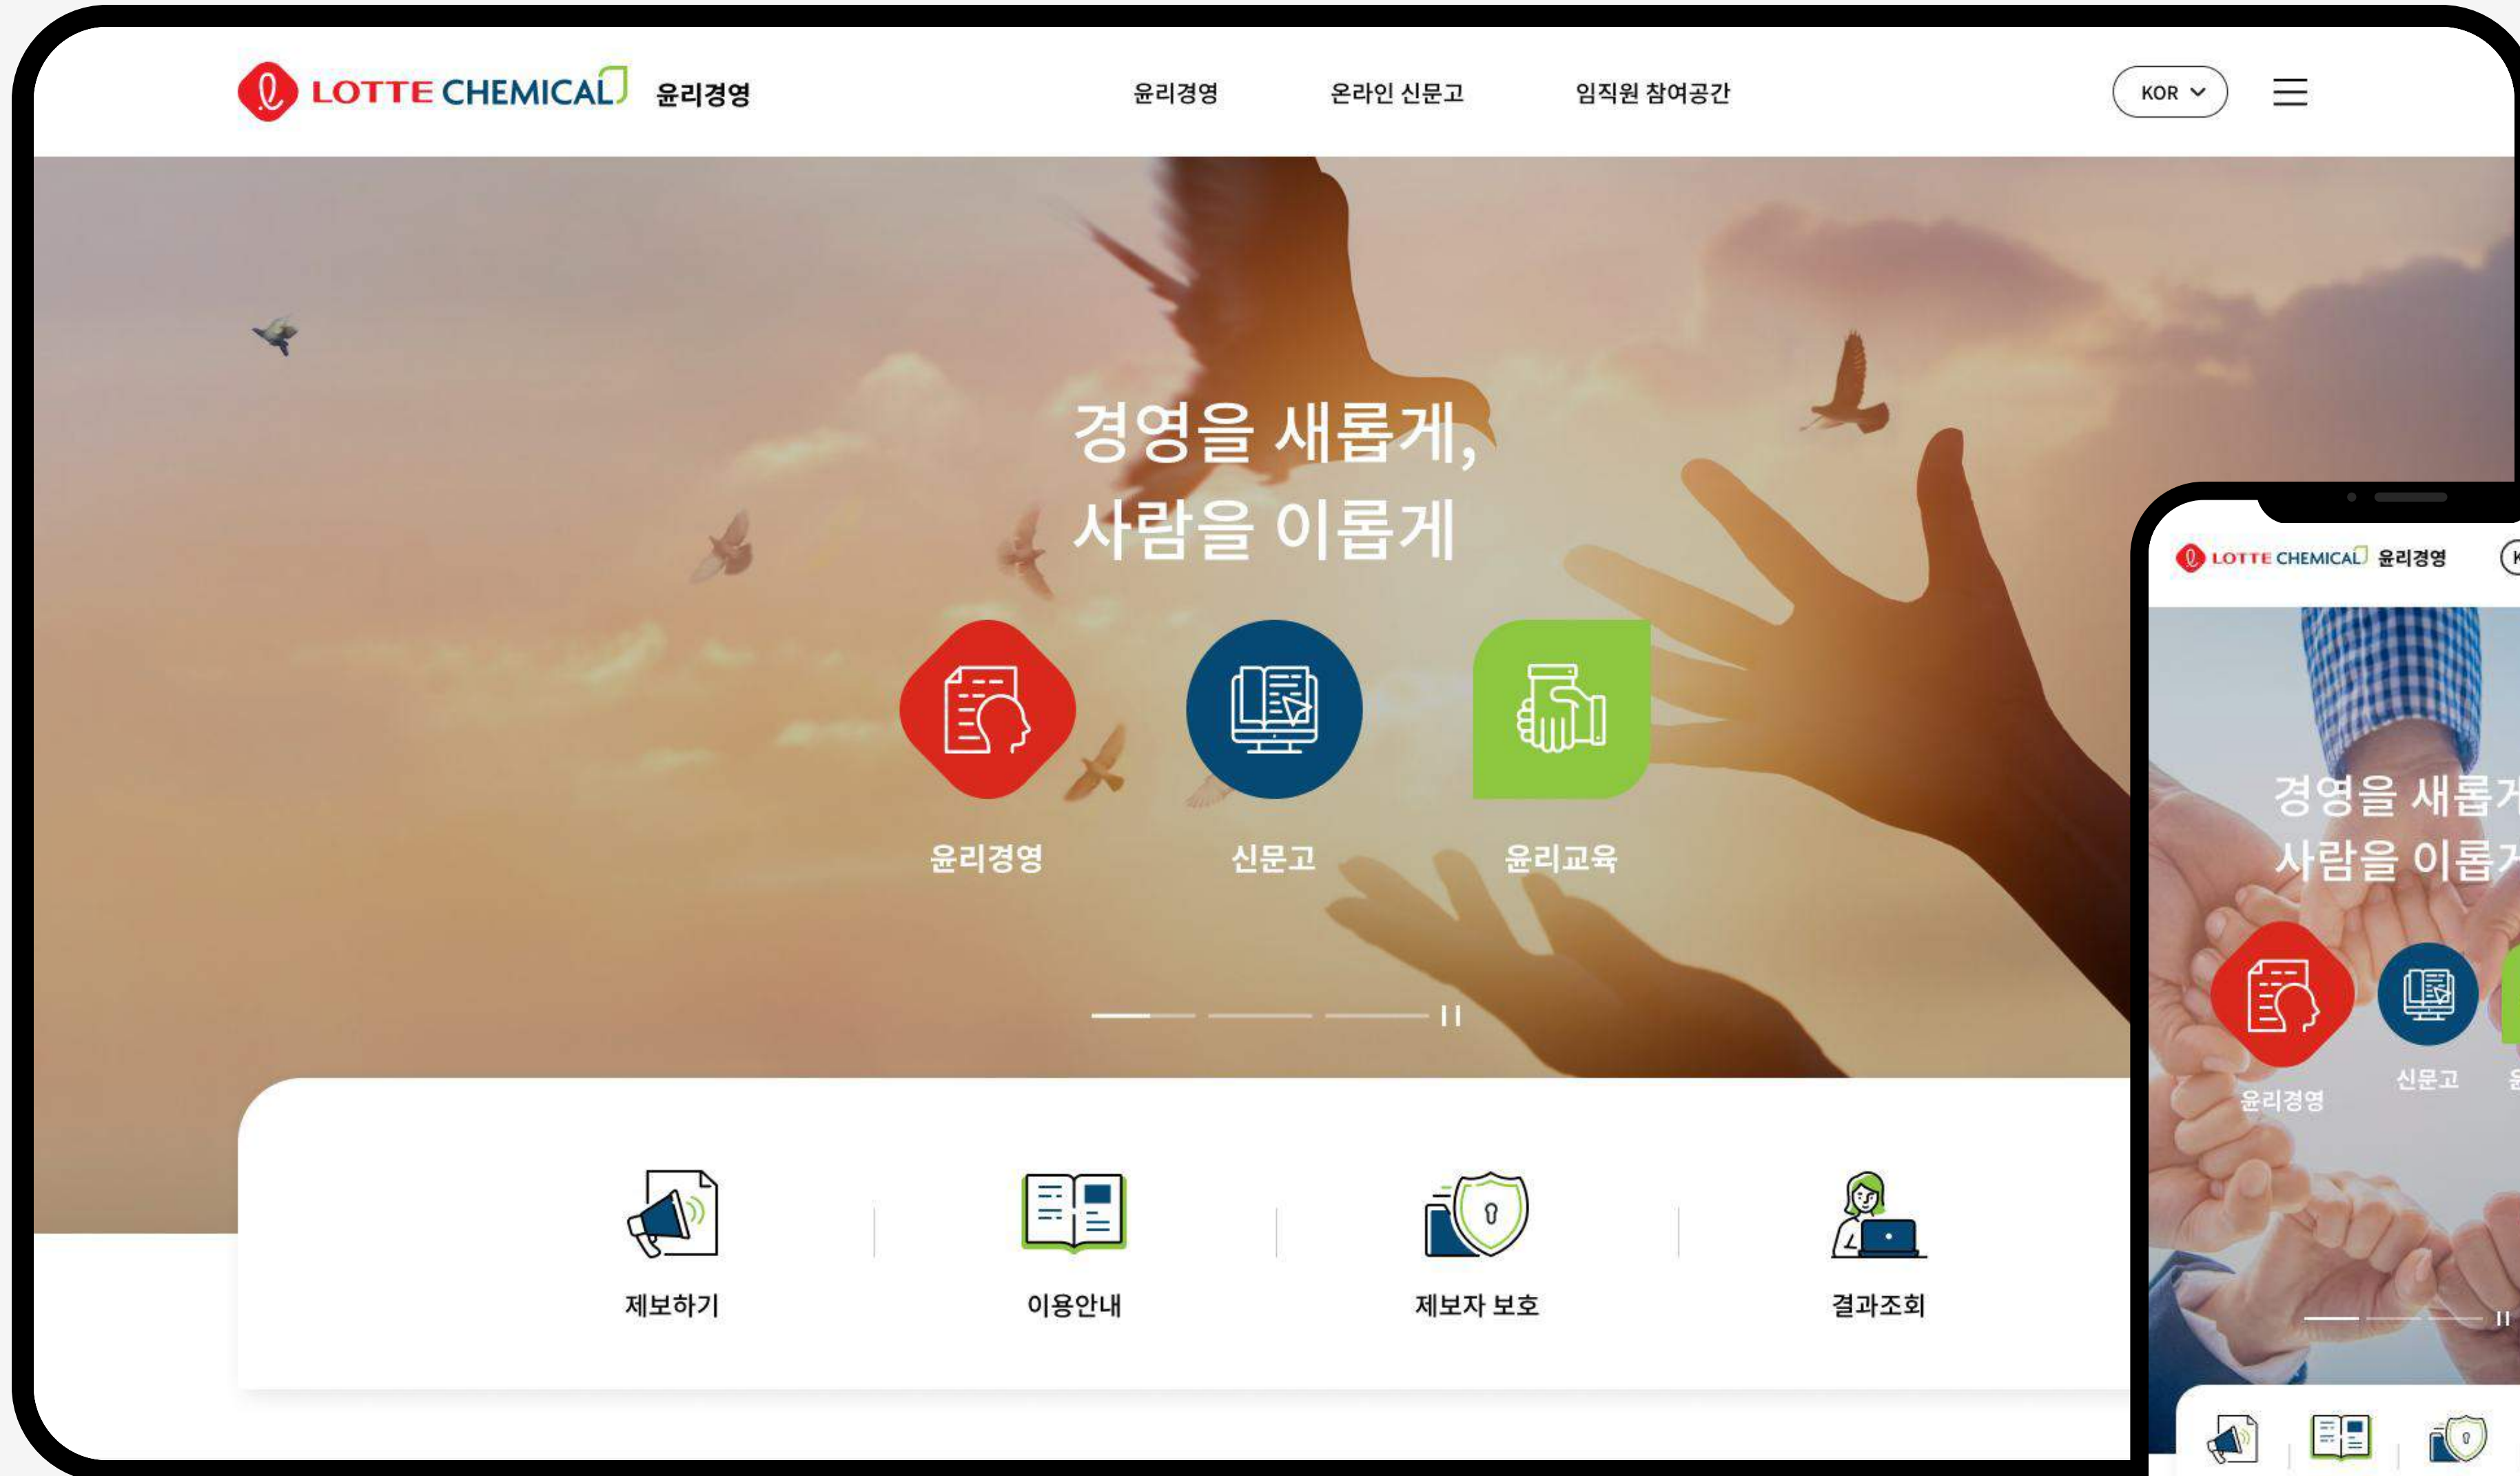

LOTTE ENERGY MATERIALS website

Web / mobile

LOTTE CHEMICAL ethical management website

Web / mobile